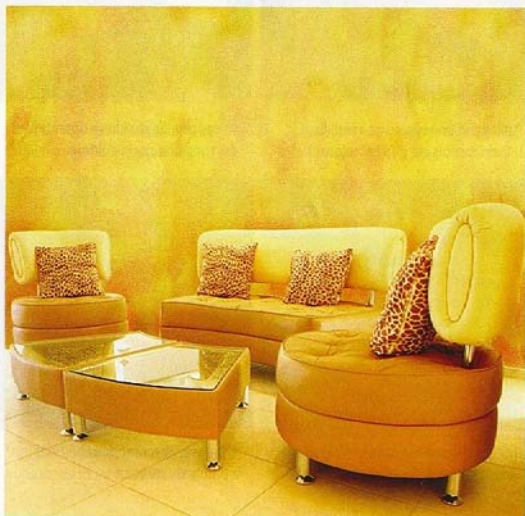

Efecte direct din cutie

Savana Decoré este un produs de interior, fără solvenți organici. Decorarea peretelui presupune două etape: aplicarea unui fond de vopsea lavabilă albă (Innenweiss Interior) și, ulterior, după uscare, aplicarea produsului direct din cutie (utilizatorii creativi pot aplica și două sau mai multe culori). Aplicarea nu necesită cunoștințe în domeniul tehnicilor de decorare, se face rapid și ușor, iar succesul rezultatului final este garantat (detalii pentru modul de aplicare, la pagina 39 a revistei). Consum: 10-11 mp/strat/litru. Preț mediu recomandat: 49 lei/litru. Produs FABRYO